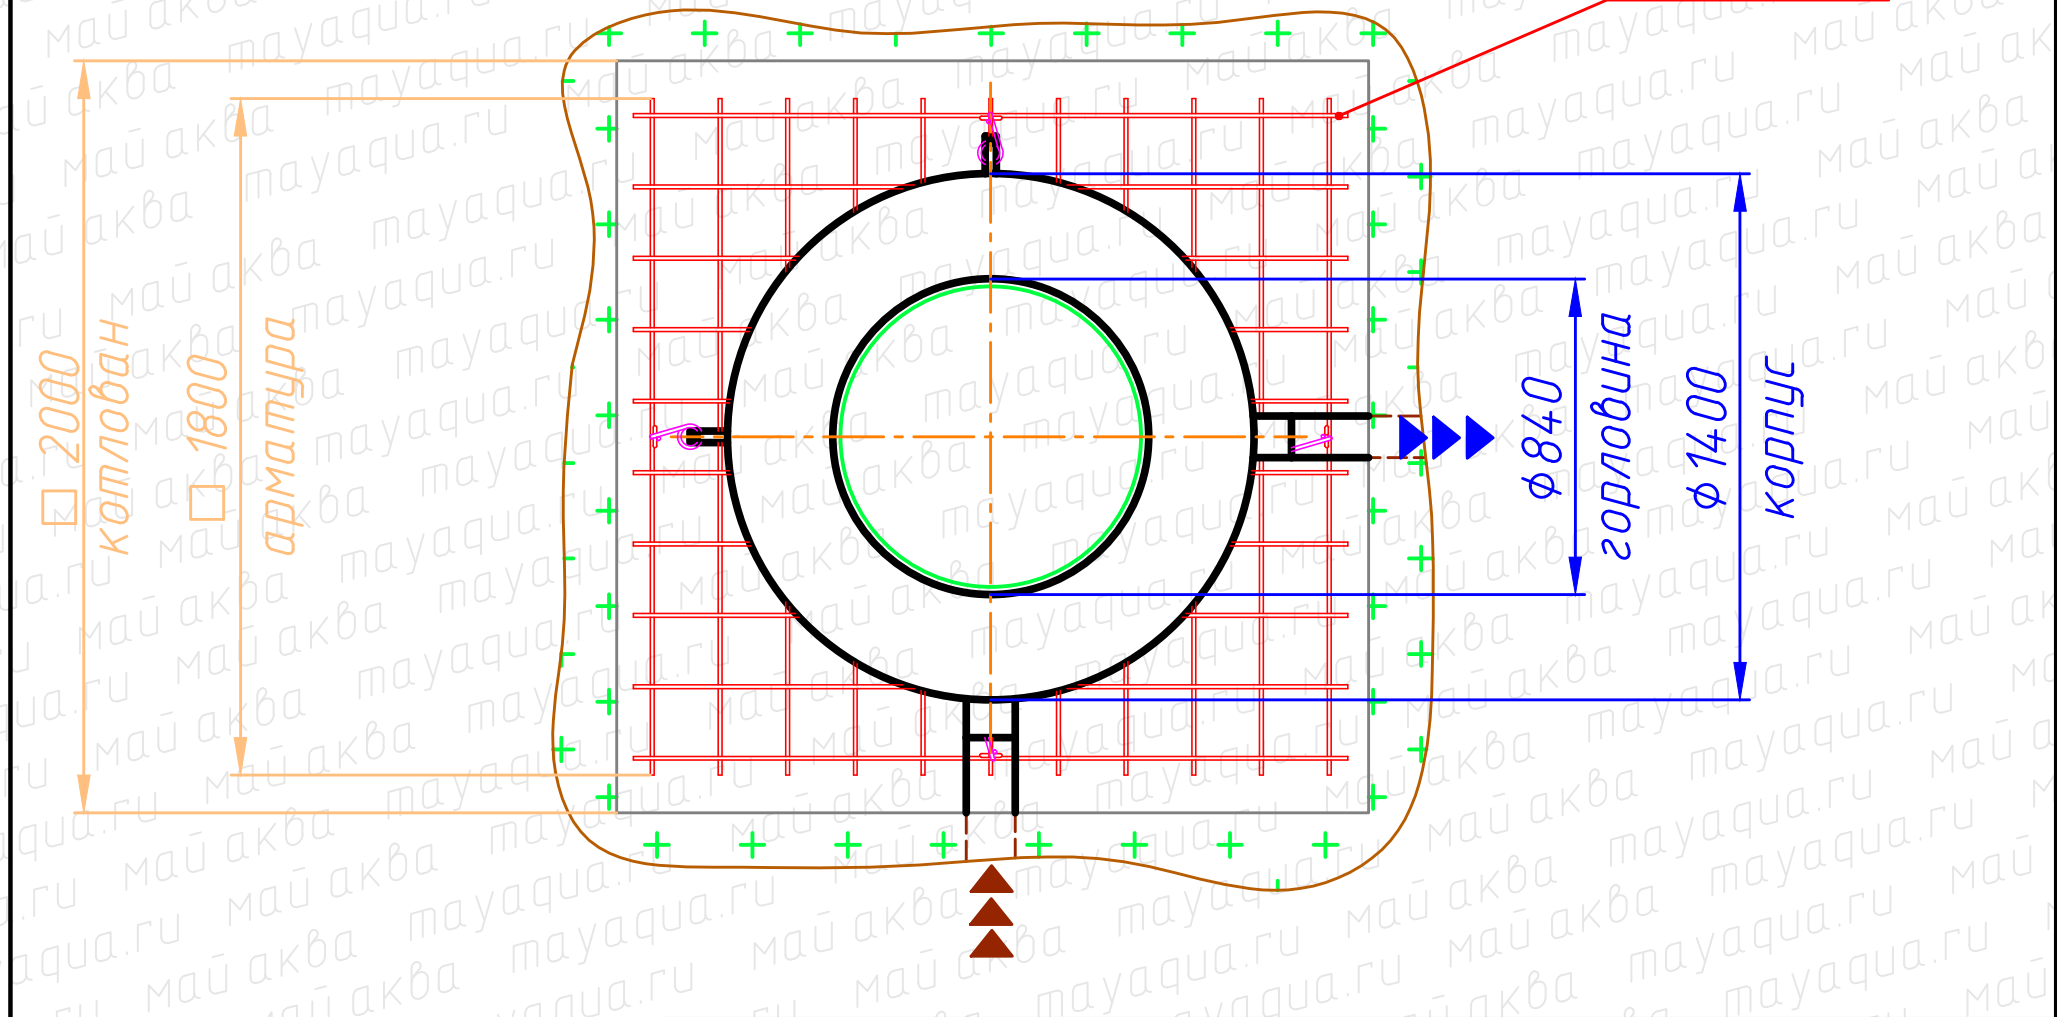

Цементно-песчаная смесь

Засыпка условно не показана

Изм.	Лист	№ докум.	Подп.	Дата
Разраб.		000 "Май Аква"		
Проб.				
Т.контр.				
Н.контр.				
Утв.		000 "Май Аква"		

Kedr 2012

Септик Кедр
Монтажный чертёж

Лит.	Масса	Масштаб
		1:20
Лист	Листов 1	